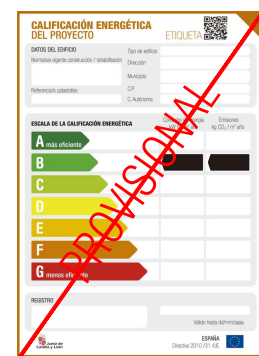

Etiqueta Energética

Superficies

| | |
|--------------------------------------|----------------------------|
| Útil interior | 88.31 m ² |
| Útil terraza | 7.44 m ² |
| Total superficie útil | 95.75 m² |
| Construida cerrada con zonas comunes | 143.08 m ² |