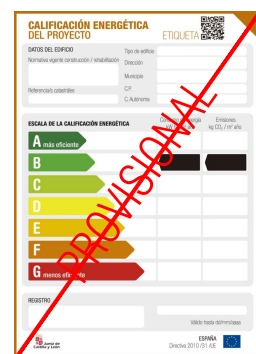

Etiqueta Energética

Superficies

Útil interior	70.50 m ²
Útil terraza	5.32 m ²
Total superficie útil	75.82 m²
Construida cerrada con zonas comunes	114.22 m ²

Superficies útiles por estancias

Vestibulo	4.05 m ²	Baño 2	4.10 m ²
Cocina	12.01 m ²	Paso	2.72 m ²
Salón comedor	20.08 m ²		
Dormitorio principal	11.83 m ²		
Dormitorio 2	12.32 m ²		
Baño 1	3.39 m ²		

4.10 m²
2.72 m²

Nota importante:

La información gráfica contenida en este soporte es orientativa, y podrá experimentar variaciones por causas de índole técnica, jurídica y comercial.

Asimismo, el mobiliario, la decoración, los elementos de ambientación y los electrodomésticos incluidos son de carácter decorativo y no son objeto de contratación. Las superficies expresadas son aproximadas.