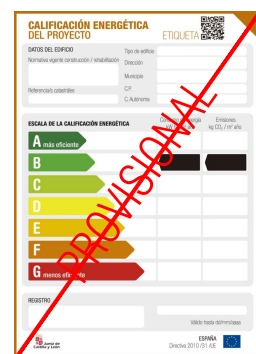

Etiqueta Energética

Superficies

| | |
|--------------------------------------|----------------------------|
| Útil interior | 40.27 m ² |
| Útil terraza | 1.56 m ² |
| Total superficie útil | 41.83 m² |
| Construida cerrada con zonas comunes | 65.24 m ² |