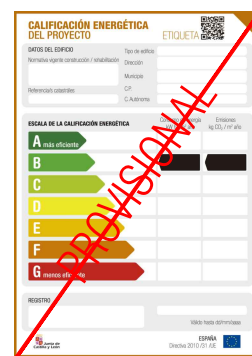

Etiqueta Energética

Superficies

Útil interior	86.31 m ²
Útil terraza	7.09 m ²
Total superficie útil	93.40 m²
Construida cerrada con zonas comunes	139.84 m ²

Superficies útiles por estancias

Vestíbulo	3.38 m ²	Baño 1	4.83 m ²
Cocina	9.50 m ²	Baño 2	3.60 m ²
Salón comedor	20.92 m ²	Paso	3.54 m ²
Dormitorio principal	16.80 m ²		
Dormitorio 2	12.73 m ²		
Dormitorio 3	11.01 m ²		

Nota importante:

La información gráfica contenida en este soporte es orientativa, y podrá experimentar variaciones por causas de índole técnica, jurídica y comercial. Asimismo, el mobiliario, la decoración, los elementos de ambientación y los electrodomésticos incluidos son de carácter decorativo y no son objeto de contratación. Las superficies expresadas son aproximadas.