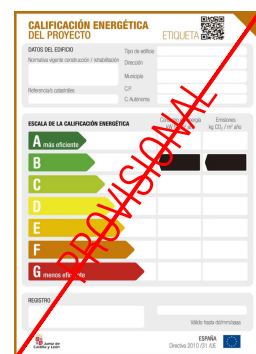

Calle Silverio Velasco Obispo

Etiqueta Energética

Superficies

Útil interior	84.78 m ²
Útil terraza	6.05 m ²
Total superficie útil	90.83 m²
Construida cerrada con zonas comunes	137.36 m ²

Superficies útiles por estancias