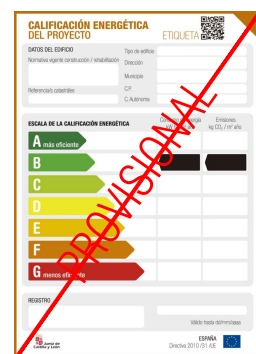

Etiqueta Energética

Superficies

Útil interior	40.27 m ²
Útil terraza	1.56 m ²
Total superficie útil	41.83 m²
Construida cerrada con zonas comunes	65.24 m ²

Superficies útiles por estancias

Salón comedor - Cocina Dormitorio	36.16 m ²
Baño	4.11 m ²

Nota importante:
La información gráfica contenida en este soporte es orientativa, y podrá experimentar variaciones por causas de índole técnica, jurídica y comercial.
Asimismo, el mobiliario, la decoración, los elementos de ambientación y los electrodomésticos incluidos son de carácter decorativo y no son objeto de contratación. Las superficies expresadas son aproximadas.