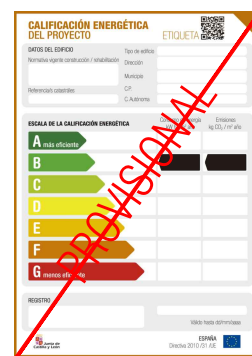

Etiqueta Energética

Superficies

| | |
|--------------------------------------|----------------------------|
| Útil interior | 86.31 m ² |
| Útil terraza | 7.09 m ² |
| Total superficie útil | 93.40 m² |
| Construida cerrada con zonas comunes | 139.84 m ² |