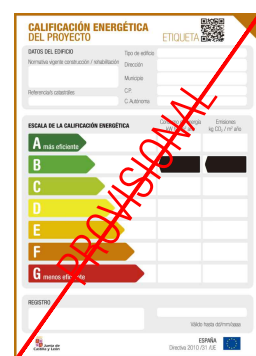

Calle Silverio Velasco Obispo

Etiqueta Energética

Superficies

Útil interior	73.26 m ²
Útil terraza	9.47 m ²
Total superficie útil	82.73 m²
Construida cerrada con zonas comunes	118.69 m ²

Superficies útiles por estancias