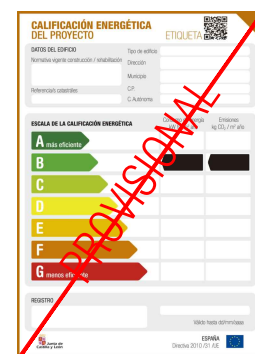

Etiqueta Energética

Superficies

Útil interior	65.35 m ²
Útil terraza	1.56 m ²
Total superficie útil	66.91 m²
Construida cerrada con zonas comunes	105.88 m ²

Superficies útiles por estancias

Vestíbulo	3.32 m ²
Cocina	12.04 m ²
Salón comedor	18.67 m ²
Dormitorio principal	12.19 m ²
Dormitorio 2	11.72 m ²
Baño 1	3.76 m ²