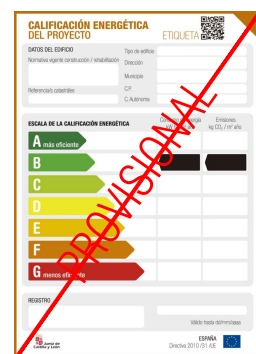

Etiqueta Energética

Superficies

| | |
|--------------------------------------|----------------------------|
| Útil interior | 88.31 m ² |
| Útil terraza | 7.44 m ² |
| Total superficie útil | 95.75 m² |
| Construida cerrada con zonas comunes | 143.08 m ² |