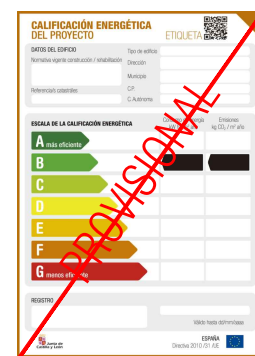

Etiqueta Energética

Superficies

Útil interior	88.31 m ²
Útil terraza	7.44 m ²
Total superficie útil	95.75 m²
Construida cerrada con zonas comunes	143.08 m ²

Superficies útiles por estancias

Vestíbulo	7.34 m ²	Baño 1	3.99 m ²
Cocina	10.81 m ²	Baño 2	4.11 m ²
Salón comedor	20.73 m ²	Paso	3.24 m ²
Dormitorio principal	16.83 m ²		
Dormitorio 2	10.67 m ²		
Dormitorio 3	10.59 m ²		